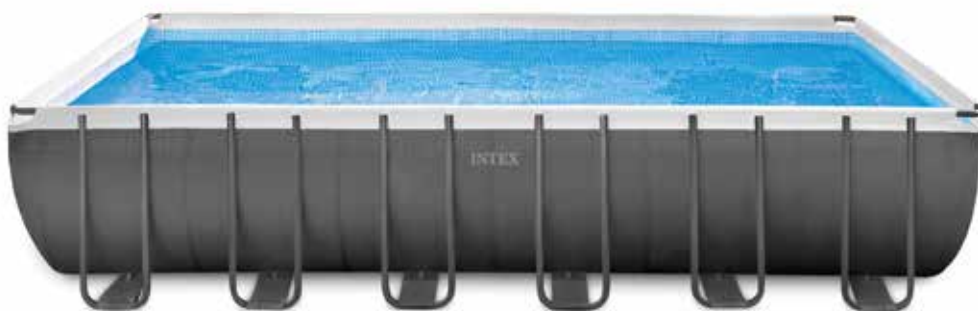

### Piscina fuoriterra Ultra XTR Frame rettangolare

Completa di accessori: pompa a sabbia per il filtraggio dell'acqua, scaletta, telo di copertura e telo base.  
Materiale: PVC 3 strati Super-Tough/Acciaio.  
Colore esterno: antracite.

TEMPO DI  
**60**  
min  
MONTAGGIO

MATERIALE  
**3**  
Strati  
IN PVC

Caf 72593

Dim. cm 732 x 366 x 122 H

€ **979**

31.800  
Litri

Caf 74006

Dim. cm 975 x 488 x 132 H

### Piscina fuoriterra Ultra XTR Frame rettangolare

Con pompa a sabbia e scaletta. Telo base e copertura compresi. Dimensioni cm 549 x 274 x 132 H.

TEMPO DI  
**60**  
min  
MONTAGGIO

MATERIALE  
**3**  
Strati  
IN PVC

### Piscina fuoriterra Prism Frame rettangolare

Completa di accessori: pompa a sabbia per il filtraggio dell'acqua, scaletta, telo di copertura e telo base. Dimensioni cm 488x244x107 H.

TEMPO DI  
**60**  
min  
MONTAGGIO